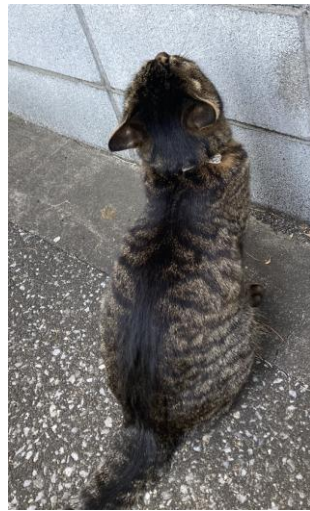

迷いネコ に

心当たりはありますか？

キジトラのメス 2～3歳くらい(推定)

- 昨年夏頃にかかなりやせた状態で、岩淵小学校付近に現れました（首輪なし）
- 当初は警戒が強かったが、今は慣れて膝に乗る大きな声で呼んで甘える
- 動物病院でチェックの結果不妊手術済み（耳カットなし）
- 背中の中のラインが太い
- 後頭部は全面が真っ黒

*首輪は
ありませんでした

<連絡先>090-3317-3836（森）

2025年3月